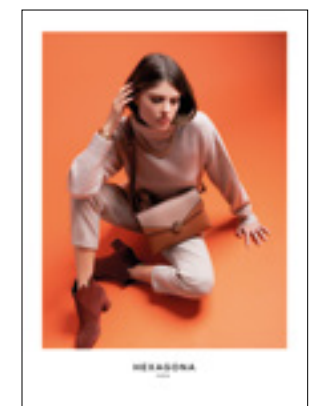

ICY-576942

PLVH20-37-TU