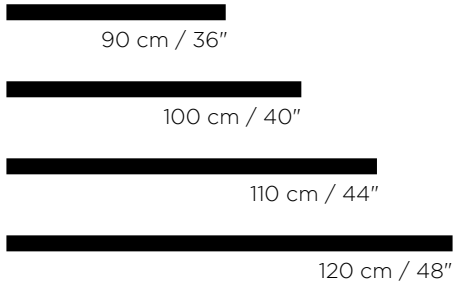

LÉON - 11A35103

MATIÈRE : Cuir de vachette végétal collet
Vegetable tanned neck leather

DOUBLURE : Croûte de cuir de vachette lisse noire
Black smooth split leather

LARGEUR CEINTURE : 3,3 cm

MÉTALLERIE : Bronze brossé satiné
Brushed satin bronze

PLUS-PRODUIT : Boucle ardillon / Ceinture ajustable
Tongue buckle / Adjustable belt