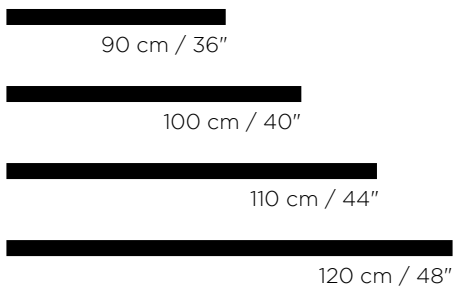

LARGEUR CEINTURE : 3,3 cm

MÉTALLERIE : Bronze brossé satiné
Brushed satin bronze

PLUS-PRODUIT : Boucle ardillon / Ceinture ajustable
Tongue buckle / Adjustable belt

0100
Noir
Black

2200
Marron
Brown

ALAN - 46B30104