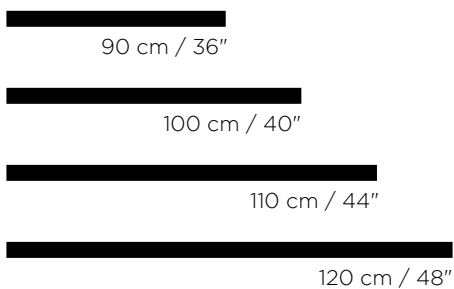

KROM - C5Q38105

MATIÈRE : Cuir de vachette foulonné
Fulled leather

DOUBLURE : Croûte de cuir de vachette lisse noire
Black smooth split leather

LARGEUR CEINTURE : 3,6 cm

MÉTALLERIE : Canon de fusil mat
Dull gun

PLUS-PRODUIT : Boucle ardillon / Ceinture ajustable et réversible avec boucle pivotante
Tongue buckle / Adjustable and reversible belt with rotating buckle