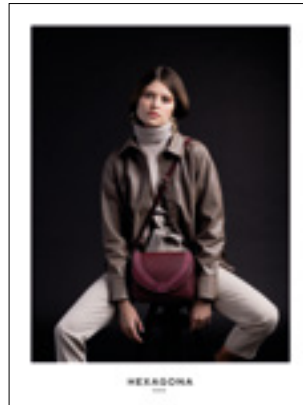

0100
Noir
Black

MERCHANDISING

Vos outils de vente

- **LES CHEVALETS FEMME - FOR HER**

H 40 x L 30 cm. Papier cartonné semi-mat

PLVH20-13-TU

WILD-139092

PLVH20-68-TU