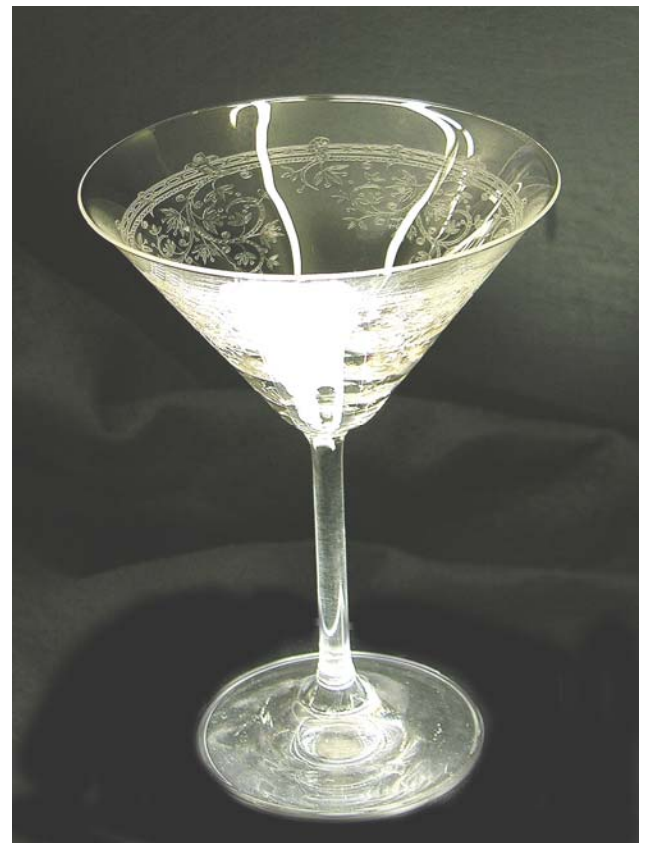

**Schöner Pantographie-Dekor
Zeitlose Formen**

LUCCA

150.07.02
Likörschale
H. 11,0 cm
70 ml
VE: 6 Stück

150.06.01
Schnapsglas
H. 13,5 cm
60 ml
VE: 6 Stück

150.07.01
Grappa
H. 19,0 cm
70 ml
VE: 6 Stück

150.10.01
Martini
H. 15,0 cm
180 ml
VE: 6 Stück

Schöner Pantographie-Dekor Zeitlose Formen

LUCCA

150.01.02
Champagner-Schale
H. 14,5 cm
280 ml
VE: 6 Stück

Schöner Pantographie-Dekor
Zeitlose Formen

LUCCA

150.22.00
Weisswein -
Dekanter
H 26,0 cm
750ml
VE: 2 Stück

150.25.00
Krug
H. 25,5 cm
1,0 l
VE: 2 Stück

150.22.01
Rotwein - Dekanter
H. 26,0 cm
1,2 l
VE: 2 Stück

**Schöner Pantographie-Dekor
Zeitlose Formen**

LUCCA

150.08.01
Cognac
H.15,6 cm
720 ml
VE: 6

150.01.01
Champagnerflöte
H. 23,0 cm
180 ml
VE: 6 Stück

Schöner Pantographie-Dekor Zeitlose Formen

LUCCA

150.11.00
Whisky
H. 9,0 cm
VE: 6 Stück

150.13.00
Longdrink
H. 15,0 cm
VE: 6 Stück

150.07.00
Likör
H. 12,0 cm
VE: 6 Stück

150.03.00
Weisswein
H. 13,5 cm
VE: 6