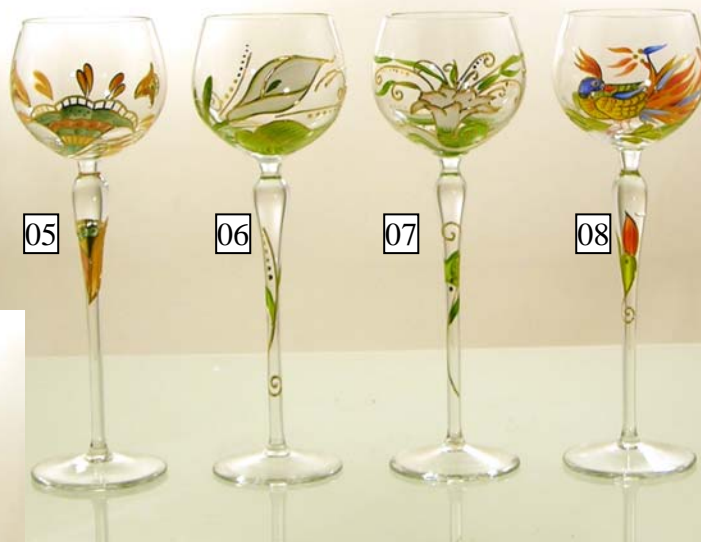

# POESIE/ROMANTIQUE

Eine Welt voller Zauber

Exclusive design by Ulrike Czech

209.09.01 - 209.09.12  
Champagner, Champagne  
H. 25,0 cm, 180 ml  
VE / Cdt:2

Zauberhafte Dekore  
Feinste Hochemailtechnik  
Filigran veredelt  
Mundgeblasen

Paint à la main  
Soufflé bouche

Mouthblown  
Raised enamel

# POESIE/ROMANTIQUE

Eine Welt voller Zauber

Exclusive design by Ulrike Czech

209.10.01 -  
209.10.12  
Weinglas  
Wine glass  
Verre à vin  
H. 25,0 cm;  
180 ml  
VE/Cdt/Unit:2

Feinste Hochemailtechnik  
Filigran veredelt  
Mundgeblasen