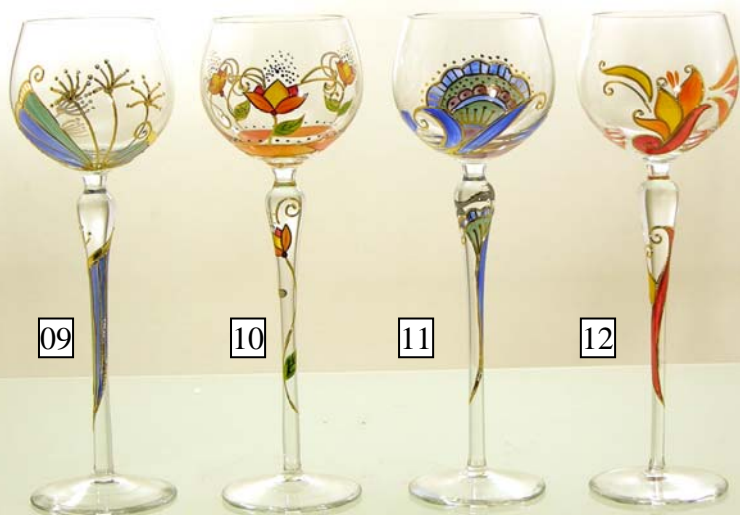

# POESIE/ROMANTIQUE

Eine Welt voller Zauber

Exclusive design by Ulrike Czech

209.09.01 - 209.09.12  
Champagner, Champagne  
H. 25,0 cm, 180 ml  
VE / Cdt:2

Zauberhafte Dekore  
Feinste Hochemailtechnik  
Filigran veredelt  
Mundgeblasen

Paint à la main  
Soufflé bouche

Mouthblown  
Raised enamel

# POESIE/ROMANTIQUE

Eine Welt voller Zauber

Exclusive design by Ulrike Czech

209.10.01 -  
209.10.12  
Weinglas  
Wine glass  
Verre à vin  
H. 25,0 cm;  
180 ml  
VE/Cdt/Unit:2

Feinste Hochemailtechnik  
Filigran veredelt  
Mundgeblasen

Verre à Liqueur

H. 18,5 cm;

60 ml

VE/Cdt/Unit:2

PN  
UD

Zauberhafte Dekore  
Feinste Hochemaltechnik  
Fjligan veredelt, Mundgeblasen