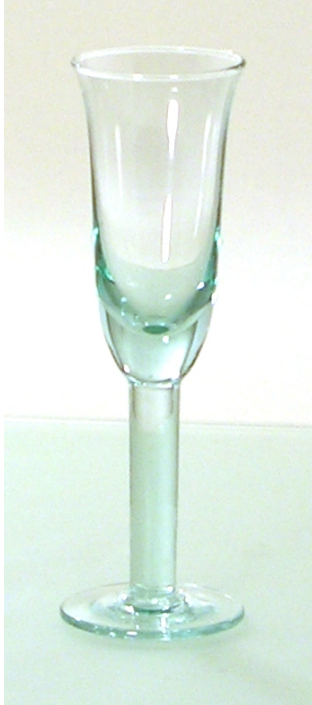

Der Umwelt zuliebe recycled

Cottage
Recycle-Glas

164.01.00
Sektglas
160 ml
H.: 21,0 cm
VE: 6

links:
164.05.00
Wasserglas
330 ml
H.: 14,0
VE: 6

164.03.00
Weissweinglas
260 ml
H.: 19,0 cm
VE: 6

164.02.00
Rotweinglas
330 ml
H.: 22,0 cm
VE: 6

164.04.00
Gobelet
520 ml
H.: 23,0 cm
VE: 6

Landhaus-Tradition
Zeitlose Formen
Für den täglichen Gebrauch
Spülmaschinenfest

Der Umwelt zuliebe recycled

Cottage
Recycle-Glas

164.02.01
Rotweinglas
350 ml
H.: 19,5 cm
VE: 6

164.03.01
Weissweinglas
270 ml
H.: 18,0 cm
VE: 6

164.25.01
Krug
1000 ml
H.: 16,0 cm
VE: 4

Landhaus-Tradition
Zeitlose Formen
Für den täglichen Gebrauch
Spülmaschinenfest

Der Umwelt zuliebe recycled

Cottage
Recycle-Glas

links:

164.22.00

Karaffe
H.: 10,0 cm, 250 ml
VE:6

164.22.01

Karaffe
H.: 17,5 cm, 350 ml
VE:6

164.22.02

Karaffe
H.: 25,0 cm, 600 ml
VE:6

Landhaus-Tradition
Zeitlose Formen
Für den täglichen Gebrauch
Spülmaschinenfest