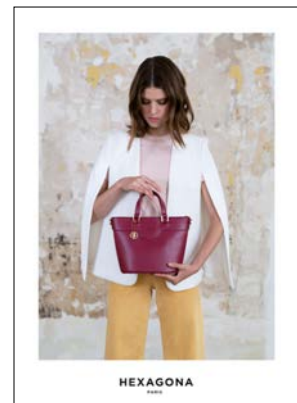

SAUVAGE-416556

PLVE20-88-TU

COSMO-886517

MERCHANDISING

Vos outils de vente

- **LES CHEVALETS HOMME - FOR HIM**

H 35 x L 25 cm. Papier cartonné semi-mat

PLVE20-73-TU