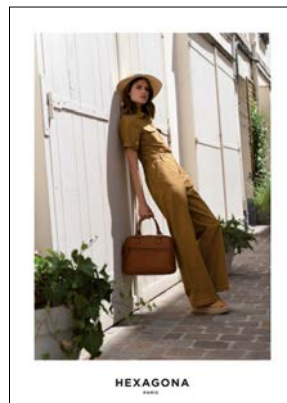

SAUVAGE-416556

PLVE20-88-TU

COSMO-886517

MERCHANDISING

Vos outils de vente

- **LES CHEVALETS HOMME - FOR HIM**

H 35 x L 25 cm. Papier cartonné semi-mat

PLVE20-73-TU