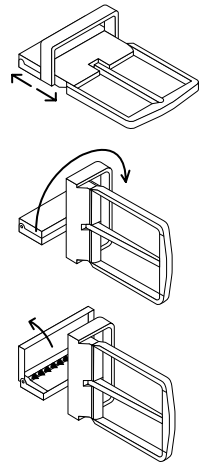

MATIÈRE : Cuir de vachette imprimé crocodile
Crocodile printed leather

DOUBLURE : Croûte de cuir de vachette lisse noire
Black smooth split leather

LARGEUR CEINTURE : 2,8 cm

MÉTALLERIE : Argent brillant
Shiny silver

PLUS-PRODUIT : Boucle ardillon / Ceinture ajustable et réversible avec boucle pivotante
Tongue buckle / Adjustable and reversible belt with rotating buckle

0100
Noir
Black

2000
Marron foncé
Dark brown